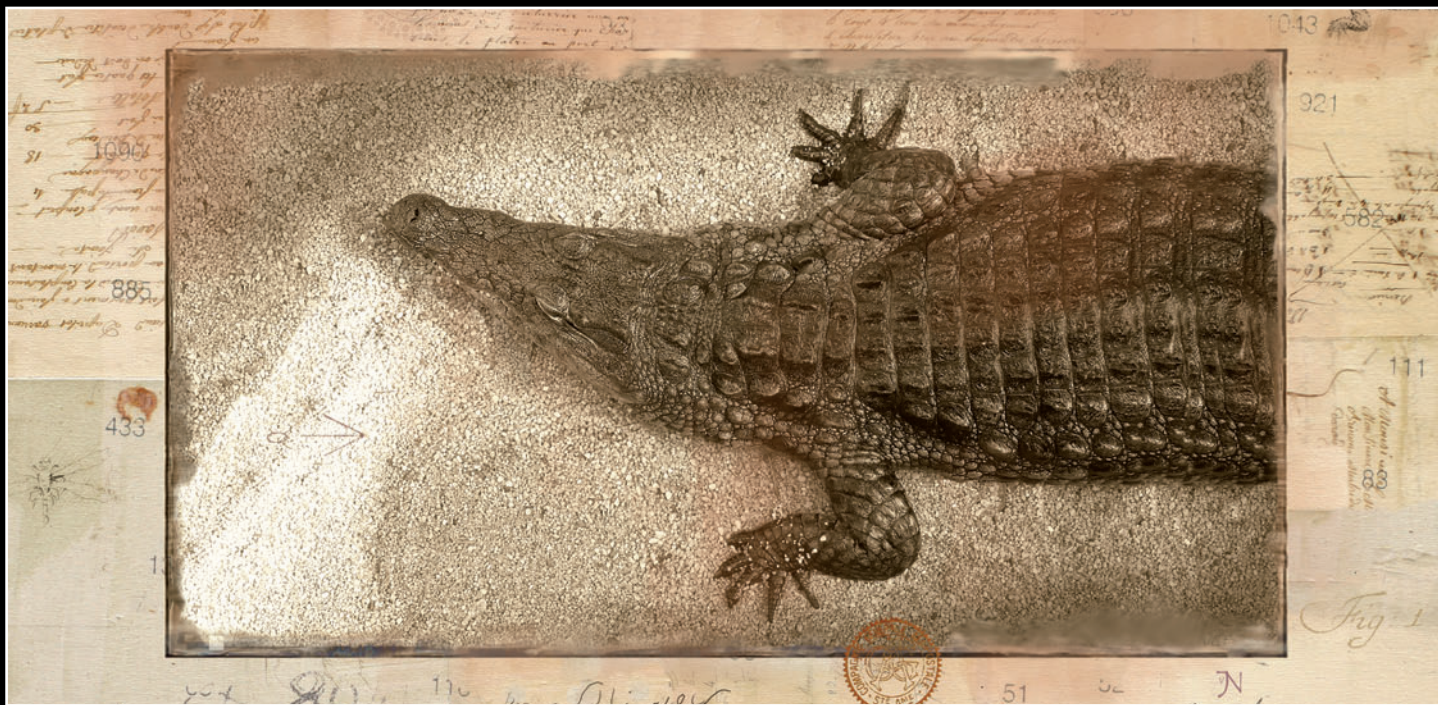

Galerie *estivale* d'Anières

NAELTWIJK

TECHNIQUE MIXTE, ACRYLIQUE, ENCRE, PHOTOGRAPHIE ET COLLAGE

Nous serons heureux de vous accueillir avec vos amis
lors du prochain vernissage le

Mercredi 4 Juin 08 de 18h30 à 21h

Naeltwijck - compositions

Regina Giménez - peintures

Philippe Christin - photos

- Exposition du 07 Juin au 06 Juillet 2008 -

Galerie **estivale** d'Anières

18 rue centrale, CH-1247 Anières, Tél. 076 431 30 14